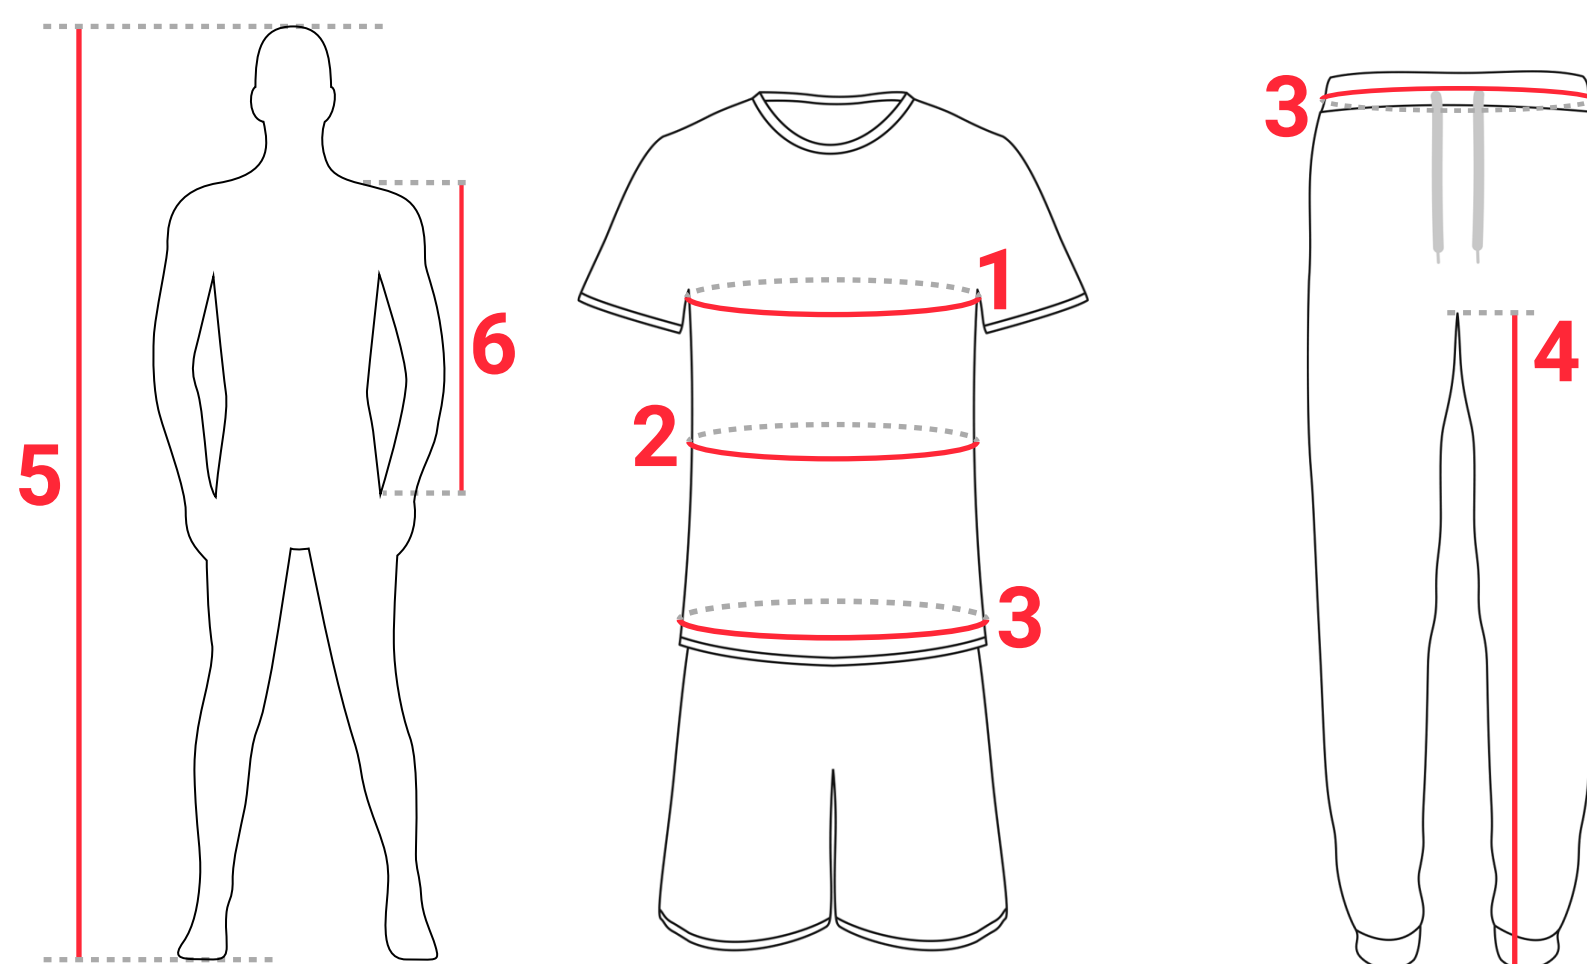

GSG SIZEGUIDE

HERRE / DAME - MEN / WOMAN

Unisex Sizeguide

Sizes	XXS	XS	S	M	L	XL	2XL	3XL	4XL	5XL
EU Sizes	42	44	46	48	50	52	54	56	58	60
Chest (1)	84 cm	88 cm	92 cm	96 cm	100 cm	104 cm	108 cm	112 cm	116 cm	120 cm
Waist (2)	70 cm	74 cm	78 cm	82 cm	86 cm	90 cm	94 cm	98 cm	102 cm	106 cm
Hipp (3)	92 cm	96 cm	100 cm	104 cm	108 cm	112 cm	116 cm	120 cm	124 cm	128 cm
Inside leg (4)	77 cm	78 cm	79 cm	80 cm	81 cm	82 cm	83 cm	84 cm	85 cm	86 cm

Kids Sizeguide

Sizes	1	2	3	4	5
Years	6-7	8-9	10-11	12-13	14-15
Height (5)	116-122 cm	128-134 cm	140-146cm	152-158 cm	164 cm